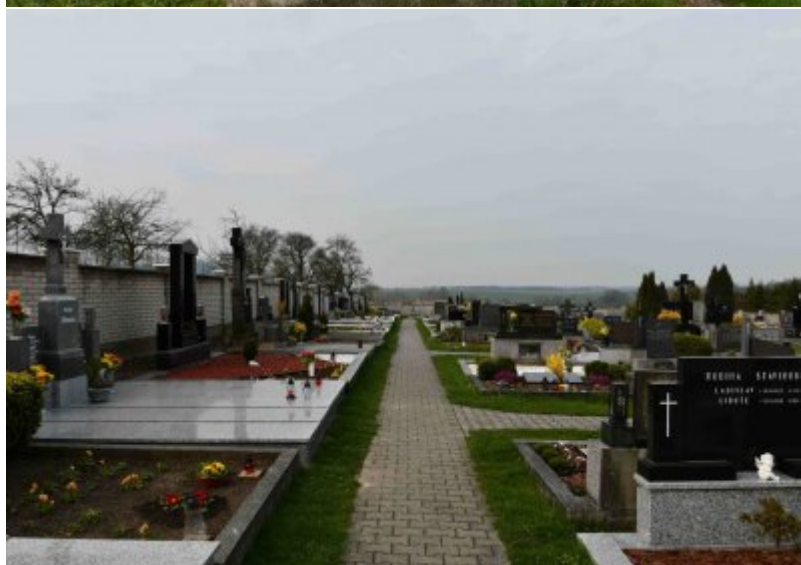

Identifikační údaje

Lokalita	Bernartice nad Odrou
Obec	Bernartice nad Odrou
Okres	Nový Jičín
Kraj	Moravskoslezský kraj
Katastrální území	Bernartice nad Odrou, kód: 602850
GPS souřadnice	49° 36' 32.7" 17° 56' 49.3"
Hist. název	Bernsdorf
Výměra	3 835 m ²
Vlastnictví	Obec
Opuštěno	Ne

Fotogalerie

Technické fotografie